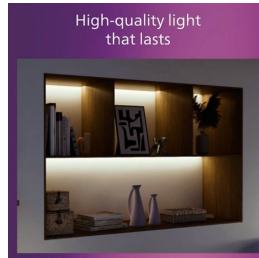

Funktioner

Lämplig för låga innertak Slimmad design

Enkel installation

Enklare installation. Fäst eller häng säkert på väggen eller i taket, sätt i kontakten, och armaturen klar att tändas.

Eyecomfort

Dålig belysning är ansträngande för ögonen. Många av oss tillbringar mycket tid inomhus, så det är viktigare än någonsin med bra belysning hemma. Våra produkter uppfyller stränga testkriterier, till exempel effekter av flimmer, stroboskop, bländning, färgåtergivning och dimring, för att garantera att de följer våra EyeComfort-krav. LED-ljuskällor från Philips ger inte bara ett behagligt ljus för stunden, de fortsätter att göra det under hela livslängden med en konstant ljus kvalitet, ljusflöde och färg under mer än ett decennium. Byt till ljus som är behagligt för ögonen. Dina ögon kommer att tacka dig.

Metallmaterial av hög kvalitet

Hållbart och snyggt metallmaterial för kraftig ytbehandling.

Lång livstid, upp till 25 000 timmar

Philips LED-teknik förlänger din produkts livslängd upp till 25 000 timmar.

Specifikationer

Lampans egenskaper

- Avsedd användning: Inomhus

Design och finish

- Färg: White
- Material: Metall, Plast

Hållbarhet

- Antal tändcykler: 12 500
- Nominell livslängd: 25 000

Miljö

- Kassering av produkten: I slutet av (den ekonomiska) livslängden ska produkten kasseras enligt lokala regler. Släng inte produkten i det vanliga hushållsavfallet. Om du kasserar uttjänta produkter på rätt sätt bidrar du till att förebygga negativa konsekvenser för miljön och människors hälsa.

Extra funktion/tillbehör medföljer.

- Dimbar med fjärrkontroll: Nej
- Integrerad LED-belysning: Ja
- Fjärrkontroll medföljer: Nej