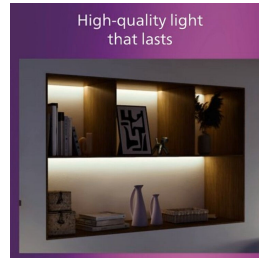

Funktioner

Lämplig för låga innertak Slimmad design

Enkel installation

Enklare installation. Fäst eller häng säkert på väggen eller i taket, sätt i kontakten, och armaturen klar att tändas.

Eyecomfort

Dålig belysning är ansträngande för ögonen. Många av oss tillbringar mycket tid inomhus, så det är viktigare än någonsin med bra belysning hemma. Våra produkter uppfyller stränga testkriterier, till exempel effekter av flimmer, stroboskop, bländning, färgåtergivning och dimring, för att garantera att de följer våra EyeComfort-krav. LED-ljuskällor från Philips ger inte bara ett behagligt ljus för stunden, de fortsätter att göra det under hela livslängden med en konstant ljus kvalitet, ljusflöde och färg under mer än ett decennium. Byt till ljus som är behagligt för ögonen. Dina ögon kommer att tacka dig.

Metallmaterial av hög kvalitet

Hållbart och snyggt metallmaterial för kraftig ytbehandling.

Lång livstid, upp till 25 000 timmar

Philips LED-teknik förlänger din produkts livslängd upp till 25 000 timmar.

Specifikationer

Lampans egenskaper

- Avsedd användning: Inomhus

Design och finish

- Färg: Svart
- Material: Metall, Plast

Hållbarhet

- Antal tändcykler: 12 500
- Nominell livslängd: 25 000

Miljö

- Kassering av produkten: I slutet av (den ekonomiska) livslängden ska produkten kasseras enligt lokala regler. Släng inte produkten i det vanliga hushållsavfallet. Om du kasserar uttjänta produkter på rätt sätt bidrar du till att förebygga negativa konsekvenser för miljön och människors hälsa.

Extra funktion/tillbehör medföljer.

- Justerbart spothuvud: Ojusterbar
- Dimbar med fjärrkontroll: Nej
- Integrerad LED-belysning: Ja
- Fjärrkontroll medföljer: Nej