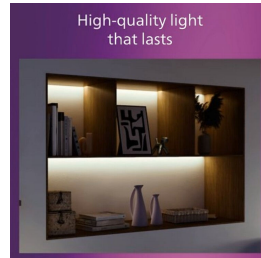

Funktioner

Lämplig för låga innertak Slimmad design

Enkel installation

Enklare installation. Fäst eller häng säkert på väggen eller i taket, sätt i kontakten, och armaturen klar att tändas.

Eyecomfort

Dålig belysning är ansträngande för ögonen. Många av oss tillbringar mycket tid inomhus, så det är viktigare än någonsin med bra belysning hemma. Våra produkter uppfyller stränga testkriterier, till exempel effekter av flimmer, stroboskop, bländning, färgåtergivning och dimring, för att garantera att de följer våra EyeComfort-krav. LED-ljuskällor från Philips ger inte bara ett behagligt ljus för stunden, de fortsätter att göra det under hela livslängden med en konstant ljuskvalitet, ljusflöde och färg under mer än ett decennium. Byt till ljus som är behagligt för ögonen. Dina ögon kommer att tacka dig.

Metallmaterial av hög kvalitet

Hållbart och snyggt metallmaterial för kraftig ytbehandling.

Lång livstid, upp till 25 000 timmar

Philips LED-teknik förlänger din produkts livslängd upp till 25 000 timmar.

Specifikationer

Lampans egenskaper

- Avsedd användning: Inomhus

Design och finish

- Färg: Vitt
- Material: Metall, Plast

Hållbarhet

- Antal tändcykler: 12 500
- Nominell livslängd: 25 000

Miljö

- Kassering av produkten: I slutet av (den ekonomiska) livslängden ska produkten kasseras enligt lokala regler. Släng inte produkten i det vanliga hushållsavfallet. Om du kasserar uttjänta produkter på rätt sätt bidrar du till att förebygga negativa konsekvenser för miljön och människors hälsa.

Extra funktion/tillbehör medföljer.

- Justerbart spothuvud: Ojusterbar
- Dimbar med fjärrkontroll: Nej
- Integrerad LED-belysning: Ja
- Fjärrkontroll medföljer: Nej