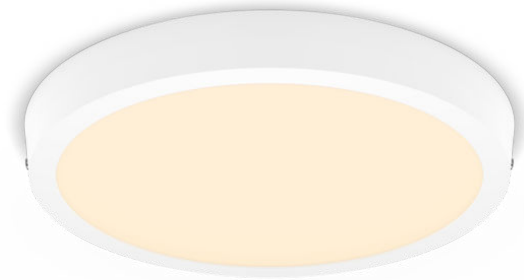

PHILIPS

Magneos taklampa
20 W 286 mm

Taklampor

2700 K

Vit

8719514328754

Behagligt LED-ljus som är skonsamt för ögonen

Philips LED Slim Downlight ger en naturlig ljuseffekt som passar bra som allmänbelysning. Den slimmade designen passar perfekt vid låg takhöjd och det behagliga ljuset är skonsamt för ögonen och skapar en elegant atmosfär i ditt hem.

Enkel att uppleva

- Perfekt för rum med lågt i tak - en subtil armatur som knappt märks.
- Enkel installation

Förstklassig kvalitet

- EyeComfort – ljus som är behagligt för ögonen

Material och ytbehandling

- Metallmaterial av hög kvalitet

Hållbarhet

- Lång livstid, upp till 25 000 timmar

Funktioner

Lämplig för låga innertak Slimmad design

Enkel installation

Enklare installation. Fäst eller häng säkert på väggen eller i taket, sätt i kontakten, och armaturen klar att tändas.

Specifikationer

Lampans egenskaper

- Avsedd användning: Inomhus

Design och finish

- Färg: Vitt
- Material: Metall, Plast

Hållbarhet

- Antal tändcykler: 12 500
- Nominell livslängd: 25 000

Miljö