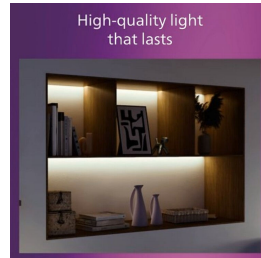

Funktioner

Lämplig för låga innertak Slimmad design

Enkel installation

Enklare installation. Fäst eller häng säkert på väggen eller i taket, sätt i kontakten, och armaturen klar att tändas.

Eyecomfort

Dålig belysning är ansträngande för ögonen. Många av oss tillbringar mycket tid inomhus, så det är viktigare än någonsin med bra belysning hemma. Våra produkter uppfyller stränga testkriterier, till exempel effekter av flimmar, stroboskop, bländning, färgåtergivning och dimring, för att garantera att de följer våra EyeComfort-krav. LED-ljuskällor från Philips ger inte bara ett behagligt ljus för stunden, de fortsätter att göra det under hela livslängden med en konstant ljus kvalitet, ljusflöde och färg under mer än ett decennium. Byt till ljus som är behagligt för ögonen. Dina ögon kommer att tacka dig.

Metallmaterial av hög kvalitet

Hållbart och snyggt metallmaterial för kraftig ytbehandling.

Lång livstid, upp till 25 000 timmar

Philips LED-teknik förlänger din produkts livslängd upp till 25 000 timmar.

Specifikationer

Lampans egenskaper

- Avsedd användning: Inomhus

Design och finish

- Färg: Svart
- Material: Metall, Plast

Hållbarhet

- Antal tändcykler: 12 500
- Nominell livslängd: 25 000

Miljö

- Kassering av produkten: I slutet av (den ekonomiska) livslängden ska produkten kasseras enligt lokala regler. Släng inte produkten i det vanliga hushållsavfallet. Om du kasserar uttjänta produkter på rätt sätt bidrar du till att förebygga negativa konsekvenser för miljön och människors hälsa.

Extra funktion/tillbehör medföljer.

- Justerbart spothuvud: Ojusterbar
- Dimbar med fjärrkontroll: Nej
- Integrerad LED-belysning: Ja
- Fjärrkontroll medföljer: Nej