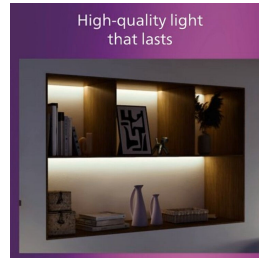

Funktioner

Lämplig för låga innertak Slimmad design

Enkel installation

Enklare installation. Fäst eller häng säkert på väggen eller i taket, sätt i kontakten, och armaturen klar att tändas.

Eyecomfort

Dålig belysning är ansträngande för ögonen. Många av oss tillbringar mycket tid inomhus, så det är viktigare än någonsin med bra belysning hemma. Våra produkter uppfyller stränga testkriterier, till exempel effekter av flimmer, stroboskop, bländning, färgåtergivning och dimring, för att garantera att de följer våra EyeComfort-krav. LED-ljuskällor från Philips ger inte bara ett behagligt ljus för stunden, de fortsätter att göra det under hela livslängden med en konstant ljus kvalitet, ljusflöde och färg under mer än ett decennium. Byt till ljus som är behagligt för ögonen. Dina ögon kommer att tacka dig.

Metallmaterial av hög kvalitet

Hållbart och snyggt metallmaterial för kraftig ytbehandling.

Lång livstid, upp till 25 000 timmar

Philips LED-teknik förlänger din produkts livslängd upp till 25 000 timmar.

Specifikationer

Lampans egenskaper

- Avsedd användning: Inomhus

Design och finish

- Färg: Svart
- Material: Metall, Plast

Hållbarhet

- Antal tändcykler: 12 500
- Nominell livslängd: 25 000

Miljö

- Kassering av produkten: I slutet av (den ekonomiska) livslängden ska produkten kasseras enligt lokala regler. Släng inte produkten i det vanliga hushållsavfallet. Om du kasserar uttjänta produkter på rätt sätt bidrar du till att förebygga negativa konsekvenser för miljön och människors hälsa.

Extra funktion/tillbehör medföljer.

- Dimbar med fjärrkontroll: Nej
- Integrerad LED-belysning: Ja
- Fjärrkontroll medföljer: Nej