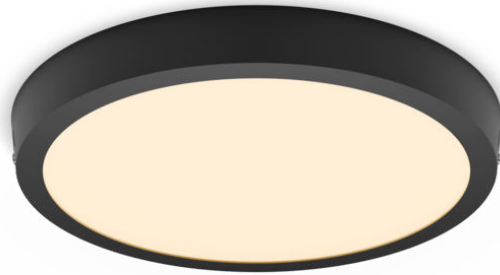

PHILIPS

Magneos taklampa
20 W 286 mm

Taklampor

2700 K

Svart

8719514328778

Behagligt LED-ljus som är skonsamt för ögonen

Philips LED Slim Downlight ger en naturlig ljuseffekt som passar bra som allmänbelysning. Den slimmade designen passar perfekt vid låg takhöjd och det behagliga ljuset är skonsamt för ögonen och skapar en elegant atmosfär i ditt hem.

Enkel att uppleva

- Perfekt för rum med lågt i tak - en subtil armatur som knappt märks.
- Enkel installation

Förstklassig kvalitet

- EyeComfort – ljus som är behagligt för ögonen

Material och ytbehandling

- Metallmaterial av hög kvalitet

Hållbarhet

- Lång livstid, upp till 25 000 timmar

Funktioner

Lämplig för låga innertak Slimmad design

Enkel installation

Enklare installation. Fäst eller häng säkert på väggen eller i taket, sätt i kontakten, och armaturen klar att tändas.

Specifikationer

Lampans egenskaper

- Avsedd användning: Inomhus

Design och finish

- Färg: Svart
- Material: Metall, Plast

Hållbarhet

- Antal tändcykler: 12 500
- Nominell livslängd: 25 000

Miljö