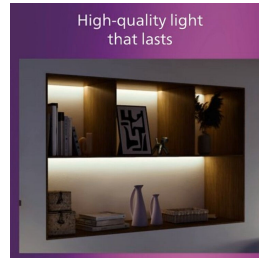

Funktioner

Lämplig för låga innertak Slimmad design

Enkel installation

Enklare installation. Fäst eller häng säkert på väggen eller i taket, sätt i kontakten, och armaturen klar att tändas.

Eyecomfort

Dålig belysning är ansträngande för ögonen. Många av oss tillbringar mycket tid inomhus, så det är viktigare än någonsin med bra belysning hemma. Våra produkter uppfyller stränga testkriterier, till exempel effekter av flimmer, stroboskop, bländning, färgåtergivning och dimring, för att garantera att de följer våra EyeComfort-krav. LED-ljuskällor från Philips ger inte bara ett behagligt ljus för stunden, de fortsätter att göra det under hela livslängden med en konstant ljus kvalitet, ljusflöde och färg under mer än ett decennium. Byt till ljus som är behagligt för ögonen. Dina ögon kommer att tacka dig.

Metallmaterial av hög kvalitet

Hållbart och snyggt metallmaterial för kraftig ytbehandling.

Lång livstid, upp till 25 000 timmar

Philips LED-teknik förlänger din produkts livslängd upp till 25 000 timmar.

Specifikationer

Lampans egenskaper

- Avsedd användning: Inomhus

Design och finish

- Färg: Vitt
- Material: Metall, Plast

Hållbarhet

- Antal tändcykler: 12 500
- Nominell livslängd: 25 000

Miljö

- Kassering av produkten: I slutet av (den ekonomiska) livslängden ska produkten kasseras enligt lokala regler. Släng inte produkten i det vanliga hushållsavfallet. Om du kasserar uttjänta produkter på rätt sätt bidrar du till att förebygga negativa konsekvenser för miljön och människors hälsa.

Extra funktion/tillbehör medföljer.

- Justerbart spothuvud: Ojusterbar
- Dimbar med fjärrkontroll: Nej
- Integrerad LED-belysning: Ja
- Fjärrkontroll medföljer: Nej