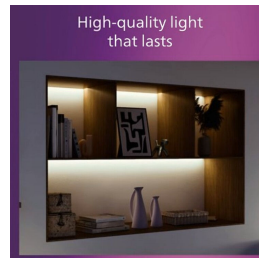

Funktioner

Lämplig för låga innertak Slimmad design

Enkel installation

Enklare installation. Fäst eller häng säkert på väggen eller i taket, sätt i kontakten, och armaturen klar att tändas.

Eyecomfort

Dålig belysning är ansträngande för ögonen. Många av oss tillbringar mycket tid inomhus, så det är viktigare än någonsin med bra belysning hemma. Våra produkter uppfyller stränga testkriterier, till exempel effekter av flimmer, stroboskop, bländning, färgåtergivning och dimring, för att garantera att de följer våra EyeComfort-krav. LED-ljuskällor från Philips ger inte bara ett behagligt ljus för stunden, de fortsätter att göra det under hela livslängden med en konstant ljuskvalitet, ljusflöde och färg under mer än ett decennium. Byt till ljus som är behagligt för ögonen. Dina ögon kommer att tacka dig.

Metallmaterial av hög kvalitet

Hållbart och snyggt metallmaterial för kraftig ytbehandling.

Lång livstid, upp till 25 000 timmar

Philips LED-teknik förlänger din produkts livslängd upp till 25 000 timmar.

Specifikationer

Lampans egenskaper

- Avsedd användning: Inomhus

Design och finish

- Färg: White
- Material: Metall, Plast

Hållbarhet

- Antal tändcykler: 12 500

Miljö

- Disposal of the product: I slutet av (den ekonomiska) livslängden ska produkten kasseras enligt lokala regler. Släng inte produkten i det vanliga hushållsavfallet. Om du kasserar uttjänta produkter på rätt sätt bidrar du till att förebygga negativa konsekvenser för miljön och människors hälsa.

Extra funktion/tillbehör medföljer.

- Justerbart spothuvud: Nej
- Dimbar med fjärrkontroll: Nej
- Integrerad LED-belysning: Ja
- Fjärrkontroll medföljer: Nej

Ljusegenskaper

- Spridningsvinkel: 110 °
- Färgkonsekvens: 6 SDCM
- Färgåtergivningsindex: 80

Övrigt

- Särskilt utformad för: Sovrum, Vardagsrum, Matrum, Kök, Hemmakontor, Garage
- Stil: Contemporary
- Typ: Taklampor
- EyeComfort: Ja