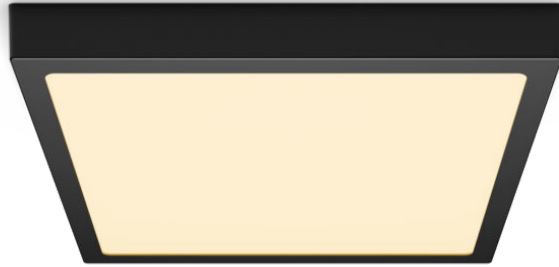

PHILIPS

Magneos taklampa
20 W kvadratisk

Taklampor

2700 K

Svart

8719514328822

Behagligt LED-ljus som är skonsamt för ögonen

Philips LED Slim Downlight ger en naturlig ljuseffekt som passar bra som allmänbelysning. Den slimmade designen passar perfekt vid låg takhöjd och det behagliga ljuset är skonsamt för ögonen och skapar en elegant atmosfär i ditt hem.

Enkel att uppleva

- Perfekt för rum med lågt i tak - en subtil armatur som knappt märks.
- Enkel installation

Förstklassig kvalitet

- EyeComfort – ljus som är behagligt för ögonen

Material och ytbehandling

- Metallmaterial av hög kvalitet

Hållbarhet

- Lång livstid, upp till 25 000 timmar

Funktioner

Lämplig för låga innertak Slimmad design

Enkel installation

Enklare installation. Fäst eller häng säkert på väggen eller i taket, sätt i kontakten, och armaturen klar att tändas.