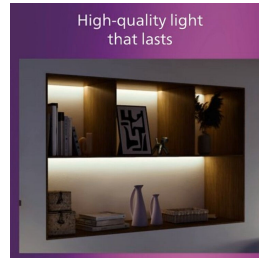

Funktioner

Lämplig för låga innertak Slimmad design

Enkel installation

Enklare installation. Fäst eller häng säkert på väggen eller i taket, sätt i kontakten, och armaturen klar att tändas.

Eyecomfort

Dålig belysning är ansträngande för ögonen. Många av oss tillbringar mycket tid inomhus, så det är viktigare än någonsin med bra belysning hemma. Våra produkter uppfyller stränga testkriterier, till exempel effekter av flimmer, stroboskop, bländning, färgåtergivning och dimring, för att garantera att de följer våra EyeComfort-krav. LED-ljuskällor från Philips ger inte bara ett behagligt ljus för stunden, de fortsätter att göra det under hela livslängden med en konstant ljuskvalitet, ljusflöde och färg under mer än ett decennium. Byt till ljus som är behagligt för ögonen. Dina ögon kommer att tacka dig.

Metallmaterial av hög kvalitet

Hållbart och snyggt metallmaterial för kraftig ytbehandling.

Lång livstid, upp till 25 000 timmar

Philips LED-teknik förlänger din produkts livslängd upp till 25 000 timmar.

Specifikationer

Lampans egenskaper

- Avsedd användning: Inomhus

Design och finish

- Färg: Vitt
- Material: Metall, Plast

Hållbarhet

- Antal tändcykler: 12 500
- Nominell livslängd: 25 000

Miljö

- Kassering av produkten: I slutet av (den ekonomiska) livslängden ska produkten kasseras enligt lokala regler. Släng inte produkten i det vanliga hushållsavfallet. Om du kasserar uttjänta produkter på rätt sätt bidrar du till att förebygga negativa konsekvenser för miljön och människors hälsa.

Extra funktion/tillbehör medföljer.

- Justerbart spothuvud: Ojusterbar
- Dimbar med fjärrkontroll: Nej
- Integrerad LED-belysning: Ja
- Fjärrkontroll medföljer: Nej