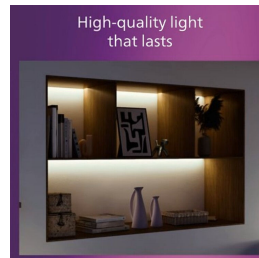

Funktioner

Lämplig för låga innertak Slimmad design

Enkel installation

Enklare installation. Fäst eller häng säkert på väggen eller i taket, sätt i kontakten, och armaturen klar att tändas.

Eyecomfort

Dålig belysning är ansträngande för ögonen. Många av oss tillbringar mycket tid inomhus, så det är viktigare än någonsin med bra belysning hemma. Våra produkter uppfyller stränga testkriterier, till exempel effekter av flimmer, stroboskop, bländning, färgåtergivning och dimring, för att garantera att de följer våra EyeComfort-krav. LED-ljuskällor från Philips ger inte bara ett behagligt ljus för stunden, de fortsätter att göra det under hela livslängden med en konstant ljuskvalitet, ljusflöde och färg under mer än ett decennium. Byt till ljus som är behagligt för ögonen. Dina ögon kommer att tacka dig.

Metallmaterial av hög kvalitet

Hållbart och snyggt metallmaterial för kraftig ytbehandling.

Lång livstid, upp till 25 000 timmar

Philips LED-teknik förlänger din produkts livslängd upp till 25 000 timmar.

Specifikationer

Lampans egenskaper

- Avsedd användning: Inomhus

Design och finish

- Färg: Vitt
- Material: Metall, Plast

Hållbarhet

- Antal tändcykler: 12 500
- Nominell livslängd: 25 000

Miljö

- Kassering av produkten: I slutet av (den ekonomiska) livslängden ska produkten kasseras enligt lokala regler. Släng inte produkten i det vanliga hushållsavfallet. Om du kasserar uttjänta produkter på rätt sätt bidrar du till att förebygga negativa konsekvenser för miljön och människors hälsa.

Extra funktion/tillbehör medföljer.

- Justerbart spothuvud: Ojusterbar
- Dimbar med fjärrkontroll: Nej
- Integrerad LED-belysning: Ja
- Fjärrkontroll medföljer: Nej