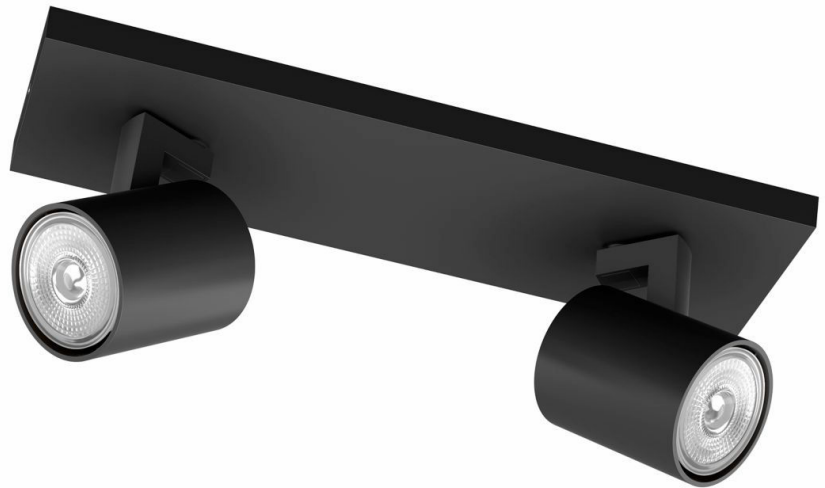

PHILIPS

Runner tak-/
väggspotlight 2 x

Tak-/väggspotlights

Ljuskälla medföljer inte

Svart

ClickFix

8719514435315

Lev i nuet

Denna spot i industristil är liten, slimmad och enkel, och passar perfekt i moderna rum. Det svarta aluminiumhöljet kompletterar ljuskällan felfritt. En enastående dekorativ produkt med en roterande ljuskälla.

Matcha din inredningsstil

- Elegant och modern design

Särskilda egenskaper

- Justerbart spothuvud
- Elegant svart

Utformad för vardagsrum och sovrum

- Högkvalitativa material

Funktioner

Ett modernt utseende Justerbart spothuvud

Rikta ljuset dit det behövs genom att justera, rotera eller luta lampans spothuvud.

Elegant svart

Svart är tidlöst och elegant och har den intensiva, djupa färgen av ebenholts trä.

Högkvalitativa material