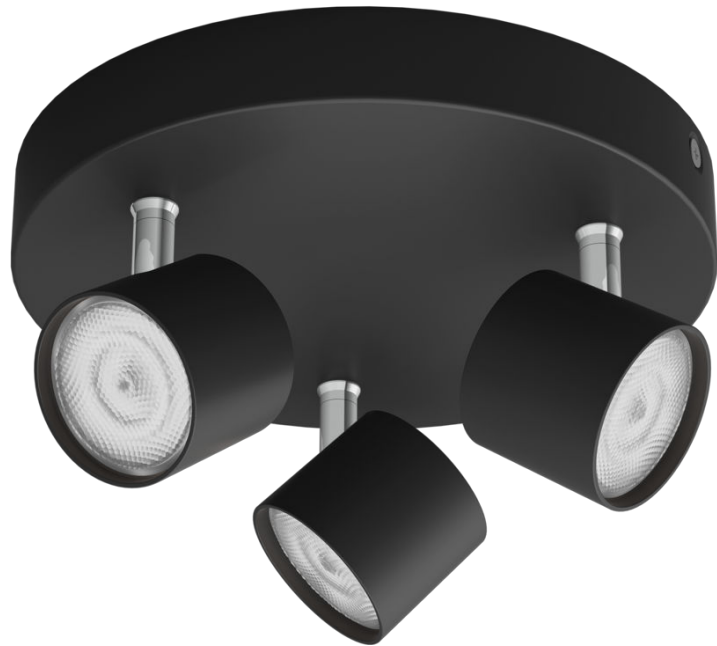

PHILIPS

Star tak-/
väggspotlight 3 x

Tak-/väggspotlights

2700 K

Svart

Dimbar;ClickFix

8719514435414

Inred hemmet med ljus

Denna Philips myLiving Star LED-spot utstrålar tidlös elegans med sitt ben i krom och svarta puderbelagda hölje. Med denna Philips LED dimbara spot kan du dimma mjukt till rätt ljusnivå – från ljust funktionellt för vardagssysslor till ett mjukt ljus för avkopplande stunder.

LED-lampa av hög kvalitet

Den integrerade LED-teknologin är en unik Philips-lösning som gör att ljuset tänds direkt, med optimalt ljusflöde som får färgerna i ditt hem att se mer levande ut.

Varmvitt ljus