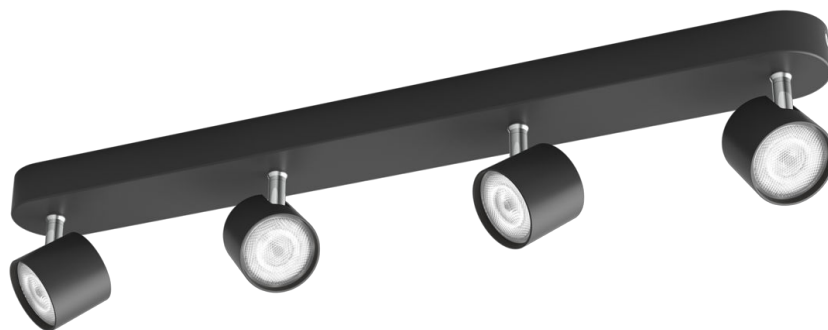

PHILIPS

Star tak-/
väggspotlight 4 x

Tak-/väggspotlights

2700 K

Svart

Dimbar;ClickFix

8719514435438

Inred hemmet med ljus

Denna Philips myLiving Star LED-spot utstrålar tidlös elegans med sitt ben i krom och svarta puderbelagda hölje. Med denna Philips LED dimbara spot kan du dimma mjukt till rätt ljusnivå – från ljust funktionellt för vardagssysslor till ett mjukt ljus för avkopplande stunder.

Hållbara belysningslösningar

- Kompatibel med väggdimrar
- LED-lampa av hög kvalitet

Avancerad LED-teknologi

- Varmvitt ljus

Särskilda egenskaper

- Justerbart spothuvud

Smidig belysning som ger sinnesro

- Lampan har en livslängd för upp till 30 års användning
- 5 års garanti som ger sinnesro

LED-lampa av hög kvalitet

Den integrerade LED-teknologin är en unik Philips-lösning som gör att ljuset tänds direkt, med optimalt ljusflöde som får färgerna i ditt hem att se mer levande ut.

Varmvitt ljus