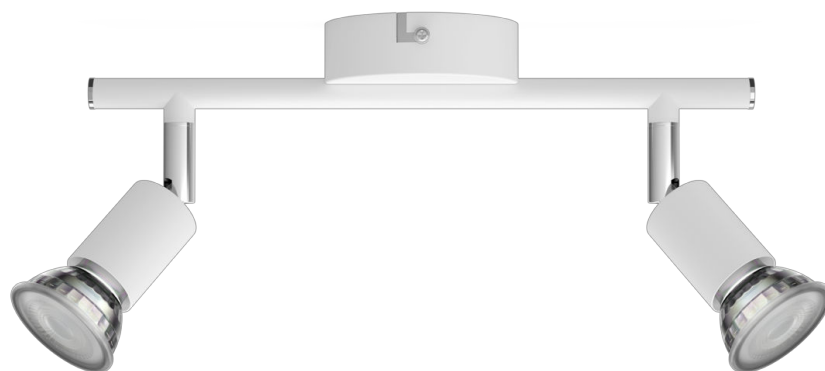

Med betoning på stil

Den här spotlampan från Philips är praktisk i hemmet. Kombinera den med en LED-ljuskälla med GU10-sockel från Philips så får du högkvalitativ belysning som räcker i många år.

Särskilda egenskaper

- Justerbart spothuvud

Överlägsen design för ett optimalt ljusflöde

- Högkvalitativt material som håller länge