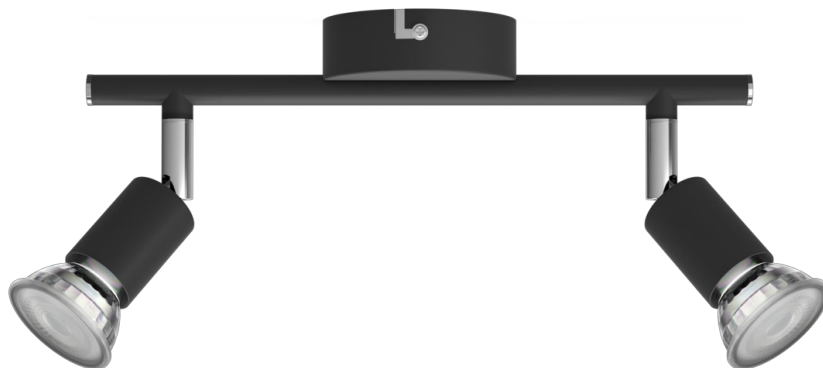

# PHILIPS

Limbali tak-/  
väggspotlight 2 x

Tak-/väggspotlights

Ljuskälla medföljer inte

Svart

ClickFix

8719514465237

## Med betoning på stil

Den här spotlampan från Philips är praktisk i hemmet. Kombinera den med en LED-ljuskälla med GU10-sockel från Philips så får du högkvalitativ belysning som räcker i många år.

### Särskilda egenskaper

- Justerbart spothuvud

## Justerbart spothuvud

Rikta ljuset dit det behövs genom att justera, rotera eller luta lampans spothuvud.