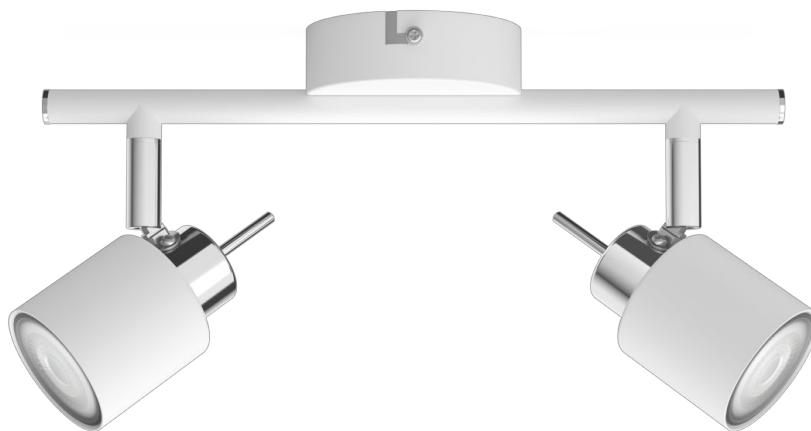

Med betoning på stil

Den här spotlampan från Philips är praktisk i hemmet. Kombinera den med en LED-ljuskälla med GU10-sockel från Philips så får du högkvalitativ belysning som räcker i många år.

Särskilda egenskaper

- Justerbart spothuvud

Överlägsen design för ett optimalt ljusflöde

- Högkvalitativt material som håller länge