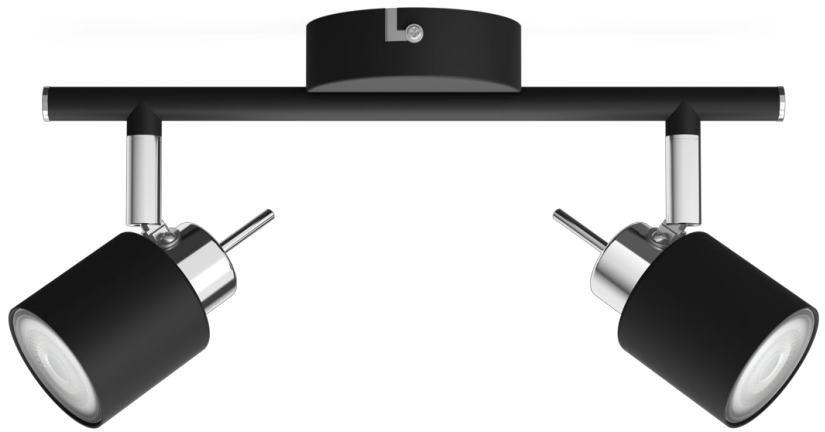

Med betoning på stil

Den här spotlampan från Philips är praktisk i hemmet. Kombinera den med en LED-ljuskälla med GU10-sockel från Philips så får du högkvalitativ belysning som räcker i många år.

Särskilda egenskaper

- Justerbart spothuvud

Överlägsen design för ett optimalt ljusflöde

- Högkvalitativt material som håller länge