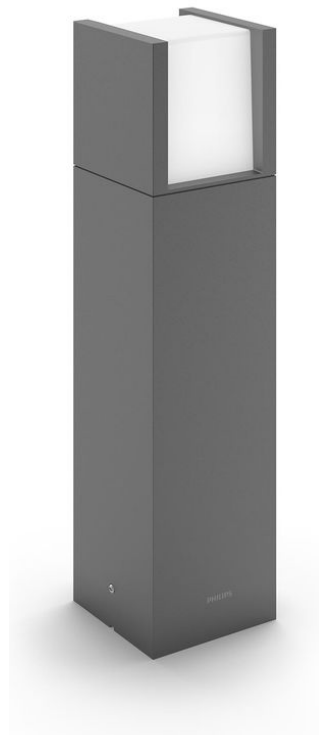

PHILIPS

Arbour piedestal-/
gånglampa 3,8 W

Lampor för utomhusbruk

3 000 K

Antracit

Vattentålig

8719514490246

Våra mest energieffektiva LED- lampor hittills

Högkvalitativ aluminium och överlägsna syntetmaterial

Den här Philips-lampan är speciellt tillverkad för utomhusbruk. Den är slitstark, tålig och lyser den upp din trädgård natt efter natt. Lampan är tillverkad i högkvalitativ formgjutet aluminium och överlägsna syntetmaterial.