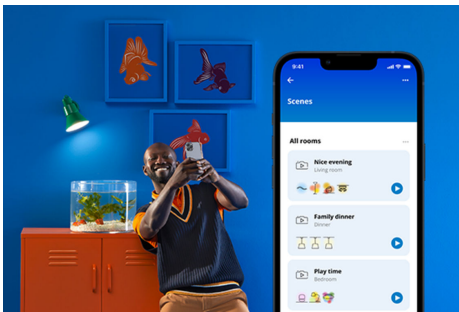

## IMAGEO 2x justerbar spotlight

Du får färgglada smarta ljus och två justerbara spottar med WiZ Imageos smarta build-on spotlight i vitt. Använd i ditt befintliga Wi-Fi för att styra med WiZ-appen eller med din röst.

## Smarta belysningsfunktioner som är enkla att ställa in

Få tillgång till de smarta funktionerna direkt genom att ansluta WIZ-lampan till ditt Wi-Fi-nätverk. Styr belysningen när du inte är hemma genom att schemalägga lamporna så att de tänds och släcks automatiskt. Du behöver inte installera extra produkter såsom nav eller port!

## Exklusivt SpaceSense™-ljus som slås på med rörelse

Tekniken SpaceSense i WIZ omvandlar dina lampor till rörelsesensorer. Med minst två WIZ-lampor i ett rum kan du aktivera funktionen SpaceSense i WIZ-appen och få lamporna att tändas och släckas automatiskt med rörelsedetektering. Det är enkelt. Det är SpaceSense. Det är WIZ.

## Skapa en perfekt ljusscen

Skapa en egen blandning av olika färgstarka och vita ljuslägen för en perfekt stämning för alla tillfällen. Spara den nya scenen och välj den när du vill med WIZ-appen eller rösten.