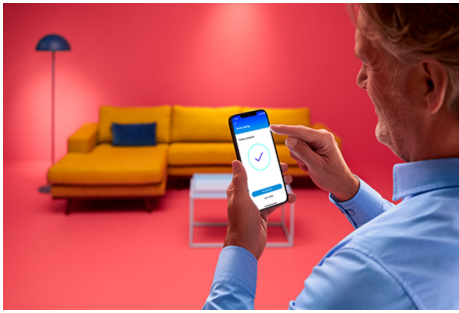

## IMAGEO 2x justerbar spotlight

Du får färgglada smarta ljus och två justerbara spottar med WiZ Imageos smarta build-on spotlight i vitt. Använd i ditt befintliga Wi-Fi för att styra med WiZ-appen eller med din röst.

## Smarta belysningsfunktioner som är enkla att ställa in

Få tillgång till de smarta funktionerna direkt genom att ansluta WIZ-lampan till ditt Wi-Fi-nätverk. Styr belysningen när du inte är hemma genom att schemalägga lamporna så att de tänds och släcks automatiskt. Du behöver inte installera extra produkter såsom nav eller port!

## Skapa en perfekt ljusscen

Skapa en egen blandning av olika färgstarka och vita ljuslägen för en perfekt stämning för alla tillfällen. Spara den nya scenen och välj den när du vill med WIZ-appen eller rösten.