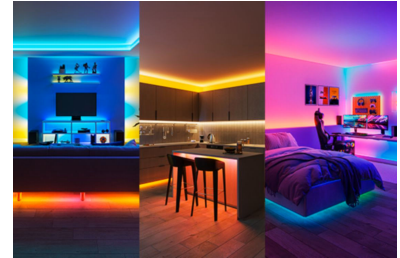

Förvandla hemmet med ljus

Skapa livfullt stämning ljus i vardagsrum och spelrum eller lys upp köksbänken med klart, vitt ljus.