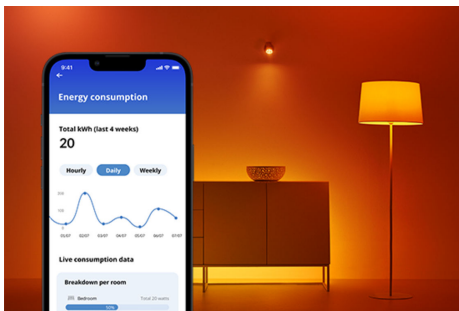

Superslim Ceiling 32 W

Med Wiz Super Slim är det enkelt att få ljus som passar din vardag. Den stora, runda ljusytan fyller rummet med kallt, blått ljus som gör dig mer alert och koncentrerad och som kan dimras till en mjuk och varm färg som hjälper dig att slappna av.

PRODUKTFÖRDELAR

- Justerbart vitt ljus
- Mått: Ø550
- IP20/plast/svart

Smarta belysningsfunktioner som är enkla att ställa in

Få tillgång till de smarta funktionerna direkt genom att ansluta WiZ-lamporna till ditt Wi-Fi-nätverk. Styr belysningen när du inte är hemma genom att schemalägga lamporna så att de tänds och släcks automatiskt. Du behöver inte installera extra produkter såsom nav eller port!

Övervaka din energiförbrukning

Få en överblick över lampornas energiförbrukning med WiZ-appen. Få enkelt en vecko- eller dagsrapport som hjälper dig att hålla koll på energiförbrukningen i hemmet.

Skapa en perfekt ljusscen

Skapa en egen blandning av olika färgstarka och vita ljuslägen för en perfekt stämning för alla tillfällen. Spara den nya scenen och välj den när du vill med WiZ-appen eller rösten.

Skapa rätt stämning med ställbart varmvitt till kallvitt ljus