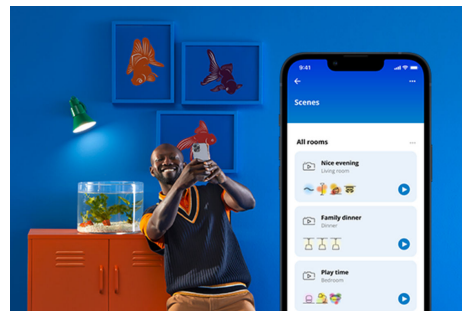

Superslim Ceiling 32 W

Med Wiz Super Slim är det enkelt att få ljus som passar din vardag. Den stora, runda ljusytan fyller rummet med kallt, blått ljus som gör dig mer alert och koncentrerad och som kan dimras till en mjuk och varm färg som hjälper dig att slappna av.

PRODUKTFÖRDELAR

- Justerbart vitt ljus
- Mått: Ø550
- IP20/plast/svart

Smarta belysningsfunktioner som är enkla att ställa in

Få tillgång till de smarta funktionerna direkt genom att ansluta WiZ-lamporna till ditt Wi-Fi-nätverk. Styr belysningen när du inte är hemma genom att schemalägga lamporna så att de tänds och släcks automatiskt. Du behöver inte installera extra produkter såsom nav eller port!

Övervaka din energiförbrukning

Få en överblick över lampornas energiförbrukning med WiZ-appen. Få enkelt en vecko- eller dagsrapport som hjälper dig att hålla koll på energiförbrukningen i hemmet.

Skapa en perfekt ljusscen

Skapa en egen blandning av olika färgstarka och vita ljuslägen för en perfekt stämning för alla tillfällen. Spara den nya scenen och välj den när du vill med WiZ-appen eller rösten.

Skapa rätt stämning med ställbart varmvitt till kallvitt ljus