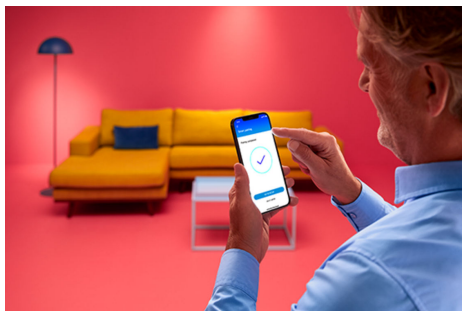

Superslim Ceiling 32 W

Med Wiz Super Slim är det enkelt att få ljus som passar din vardag. Den stora, runda ljusytan fyller rummet med kallt, blått ljus som gör dig mer alert och koncentrerad och som kan dimras till en mjuk och varm färg som hjälper dig att slappna av.

PRODUKTFÖRDELAR

- Justerbart vitt ljus
- Mått: Ø550
- IP20/plast/svart

Smarta belysningsfunktioner som är enkla att ställa in

Få tillgång till de smarta funktionerna direkt genom att ansluta WiZ-lamporna till ditt Wi-Fi-nätverk. Styr belysningen när du inte är hemma genom att schemalägga lamporna så att de tänds och släcks automatiskt. Du behöver inte installera extra produkter såsom nav eller port!

Skapa en egen blandning av olika färgstarka och vita ljuslägen för en perfekt stämning för alla tillfällen. Spara den nya scenen och välj den när du vill med WiZ-appen eller rösten.

Skapa rätt stämning med ställbart varmvitt till kallvitt ljus

Välj allt från energigivande kallvitt ljus, till mjukt varmvitt, eller välj något av de förinställda lägena som Fokus och Avslappning för att skapa den stämning som passar bäst för stunden.

Dimma dina smarta lampor även utan dimmer