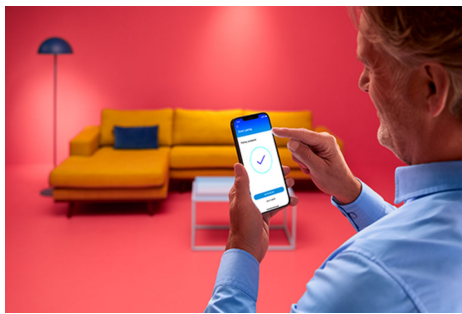

Takpanel 36 W rektangulär

Den här snygga rektangulära takbelysningen kan justeras mellan varmt och kallt ljus. Den är enkel att installera, dimbar och passar dessutom bra i hem med modern inredningsstil.

PRODUKTFÖRDELAR

- Justerbart vitt ljus
- Mått: 1 195 × 295 mm
- IP20/plast/svart

Smarta belysningsfunktioner som är enkla att ställa in

Få tillgång till de smarta funktionerna direkt genom att ansluta WiZ-lampan till ditt Wi-Fi-nätverk. Styr belysningen när du inte är hemma genom att schemalägga lamporna så att de tänds och släcks automatiskt. Du behöver inte installera extra produkter såsom nav eller port!

Skapa en perfekt ljusscen

Skapa en egen blandning av olika färgstarka och vita ljuslägen för en perfekt stämning för alla tillfällen. Spara den nya scenen och välj den när du vill med WiZ-appen eller rösten.