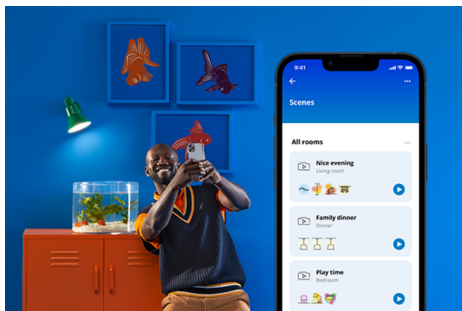

Takpanel 36 W rektangulär

Den här snygga rektangulära takbelysningen kan justeras mellan varmt och kallt ljus. Den är enkel att installera, dimbar och passar dessutom bra i hem med modern inredningsstil.

PRODUKTFÖRDELAR

- Justerbart vitt ljus
- Mått: 1 195 × 295 mm
- IP20/plast/svart

Smarta belysningsfunktioner som är enkla att ställa in

Få tillgång till de smarta funktionerna direkt genom att ansluta WiZ-lampan till ditt Wi-Fi-nätverk. Styr belysningen när du inte är hemma genom att schemalägga lamporna så att de tänds och släcks automatiskt. Du behöver inte installera extra produkter såsom nav eller port!

Övervaka din energiförbrukning

Få en överblick över lampornas energiförbrukning med WiZ-appen. Få enkelt en vecko- eller dagsrapport som hjälper dig att hålla koll på energiförbrukningen i hemmet.

Ställ in lampor efter ditt eget schema

Skapa en perfekt ljusscen

Skapa en egen blandning av olika färgstarka och vita ljuslägen för en perfekt stämning för alla tillfällen. Spara den nya scenen och välj den när du vill med WiZ-appen eller rösten.