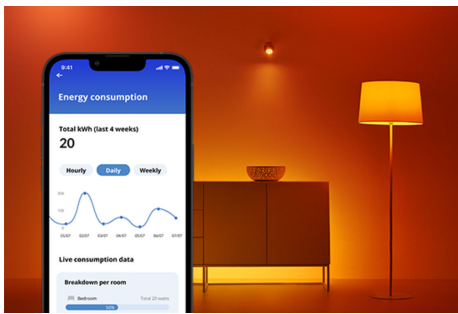

Takpanel 36 W rektangulär

Den här snygga rektangulära takbelysningen kan justeras mellan varmt och kallt ljus. Den är enkel att installera, dimbar och passar dessutom bra i hem med modern inredningsstil.

PRODUKTFÖRDELAR

- Justerbart vitt ljus
- Mått: 1 195 × 295 mm
- IP20/plast/svart

Smarta belysningsfunktioner som är enkla att ställa in

Få tillgång till de smarta funktionerna direkt genom att ansluta WiZ-lampan till ditt Wi-Fi-nätverk. Styr belysningen när du inte är hemma genom att schemalägga lamporna så att de tänds och släcks automatiskt. Du behöver inte installera extra produkter såsom nav eller port!

Övervaka din energiförbrukning

Få en överblick över lampornas energiförbrukning med WiZ-appen. Få enkelt en vecko- eller dagsrapport som hjälper dig att hålla koll på energiförbrukningen i hemmet.

Ställ in lampor efter ditt eget schema

Skapa en perfekt ljusscen

Skapa en egen blandning av olika färgstarka och vita ljuslägen för en perfekt stämning för alla tillfällen. Spara den nya scenen och välj den när du vill med WiZ-appen eller rösten.