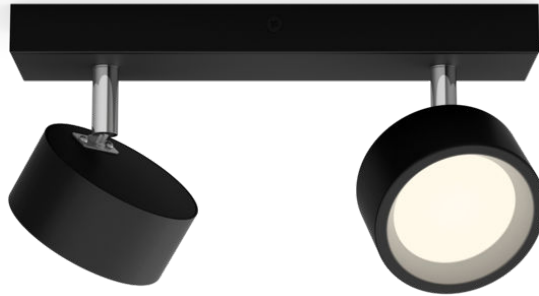

PHILIPS

Bracia tak-/
väggspotlight 2 x

Tak-/väggspotlights

2700 K

Svart

ClickFix

8720169174849

Snygga LED-spotlights som lyser upp valfritt rum i ditt hem

Bracia-serien med LED-spotlights är designad för att lysa upp ditt hem med varmvitt ljus. Med en tidlös design och Philips-kvalitet får du en perfekt lösning som håller i många år. Ett justerbart huvud och en bred spridningsvinkel säkerställer generös belysning i alla rum, oavsett om det är vardagsrummet eller hallen. Bracia-spotlights är också perfekta för att lysa upp arbetsytor i köket eller platser där du behöver en stor mängd starkt ljus.

- Högkvalitativt material som håller länge

8720169174849

Särskilda egenskaper

- Klart ljus med jämn fördelning

Ljus av hög kvalitet

- EyeComfort – ljus som är skonsamt för ögonen

Funktioner

Justerbart spothuvud