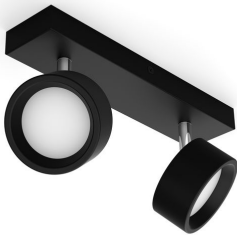

PHILIPS

Bracia tak-/
väggspotlight 2 x

Tak-/väggspotlights

2700 K

Svart

ClickFix

8720169174849

Snygga LED-spotlights som lyser upp valfritt rum i ditt hem

Bracia-serien med LED-spotlights är designad för att lysa upp ditt hem med varmvitt ljus. Med en tidlös design och Philips-kvalitet får du en perfekt lösning som håller i många år. Ett justerbart huvud och en bred spridningsvinkel säkerställer generös belysning i alla rum, oavsett om det är vardagsrummet eller hallen. Bracia-spotlights är också perfekta för att lysa upp arbetsytor i köket eller platser där du behöver en stor mängd starkt ljus.