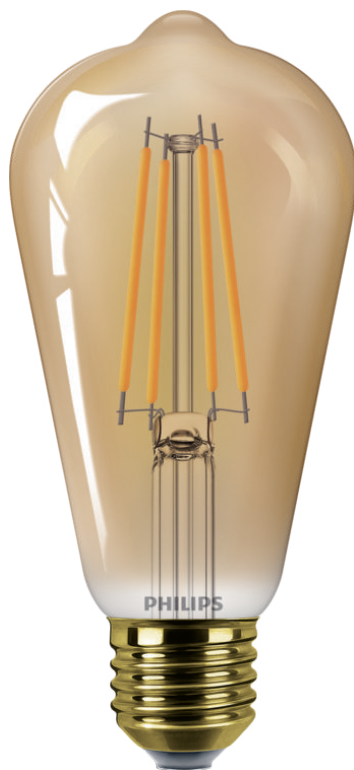

# PHILIPS

Filamentljuskälla  
bärnstensgul 40 W ST64  
E27

LED

1 800 K

470 lm

15 000 tim.

8720169191235