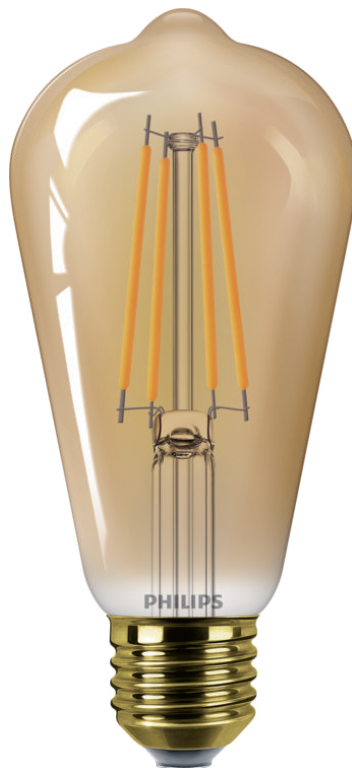

PHILIPS

Filamentljuskälla
bärnstensgul 25 W ST64
E27

LED

1 800 K

250 lm

15 000 tim.

8720169191396

Gjord för att synas

Den nya Deco-serien förändrar ditt hem med en perfekt kombination av (varmt) vitt ljus och en smidig, minimalistisk ljusupplevelse.

Välj ett enkelt alternativ till dina gamla glödlampor

- Liknar standardglödlampor i storlek och form

Välj en hållbar lösning

- Lysrör med lång livslängd – varar upp till 15 år
- Sparar upp till 90 % energi

Designad för att synas – snygg både tänd och släckt

- LED i vintage-stil

Funktioner

Liknar standardljuskällor i storlek och form