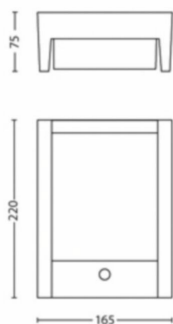

Njut av en vacker trädgård med belysning på ett hållbart sätt

Den antracitgråa LED-utomhusväggampor Philips Arbour ramar in en ljuspanel i ett hållbart hölje i formgjuten aluminium och har en rörelsesensor. Denna ultraeffektiva utomhusbelysning använder banbrytande ny teknik för att minska koldioxidutsläpp, materialavfall och energianvändning.

Hållbara belysningslösningar

- Lång livslängd – upp till 50 000 timmar
- Ultra Efficient
- Upp till 80 % energibesparing

Avancerad LED-teknologi

- 5 års garanti på LED-system

Framtagen för utomhusbruk

- IP44 – vädertålig

Särskilda egenskaper

- Rörelsesensor för bekvämlighet och trygghet

Ljus av hög kvalitet

- Varmvitt ljus, 2 700 K