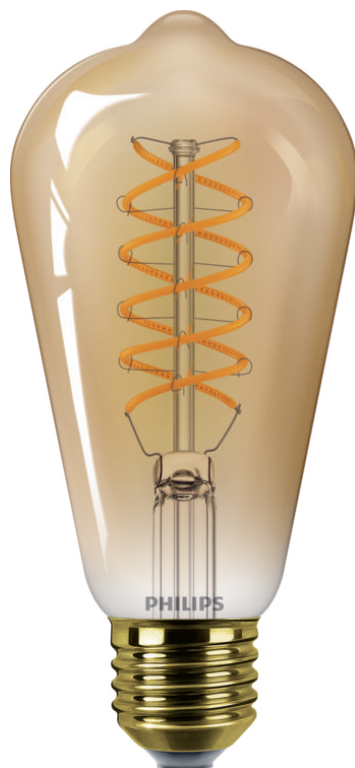

PHILIPS

Filamentljuskälla
bärnstensgul 50 W ST64
E27

LED

2700 K

640;320;60 lm

15 000 tim.

8720169323391

Designad för att synas – vackert dekorativt ljus med flera ljusstyrkor

Den nya Deco-serien förvandlar ditt hem med ett perfekt, varmare ljus vars styrka kan justeras efter dina önskemål

Designad för att synas – snygg både tänd och släckt

- Lika snygg tänd som släckt

Funktioner

Lika snygg tänd som släckt

”Vackra lampor med synliga glödtrådar som ger fin stämning och nostalgi i alla rum. Lika snygga tända som släckta.”

Specifikationer

Lampans egenskaper

- Avsedd användning: Inomhus
- Lampans form: Icke riktad ljuskälla
- Sockel: E27
- Ljuskällans ytbehandling: Amber
- Dimbar: Nej
- Material i lampan: Glas