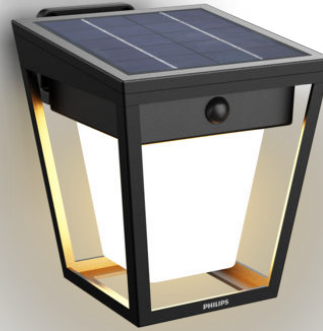

PHILIPS

Nissa Vägglampor
1,8 W

UltraEfficient Solar

3 000 K

Svart

Sensor;Solceller;Vattentålig

8720169362086

Solcellsdriven trädgårdsbelysning med lång livslängd för alla årstider

Philips har utvecklat UltraEfficient solcellsdriven LED-utomhusbelysning med ny teknik som minskar koldioxidutsläppen, materialspillet och energiförbrukningen. Genom en överlägsen livslängd på 50 000 timmar håller den fem gånger längre än motsvarande produkter till Philips LED. Precis vad som behövs för en mer hållbar planet!

8720169362086

Särskilda egenskaper

- Lampa med dubbla ljusstyrkor

Ljus av hög kvalitet

- Klart vitt ljus, 3 000 K

Funktioner

Inget kablage krävs

Den här lampan drivs helt av solljuset. I och med att inga kablar krävs är det enkelt att placera ut och flytta runt de här lamporna i trädgården.

Material av hög kvalitet

Utomhuslampan från Philips är tillverkad av högkvalitativa material med gedigen finish, för en stabil och hållbar produkt som står emot korrosion och fläckar i alla väderlekar

IP44 – vädertålig