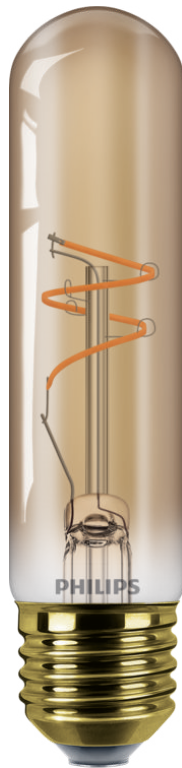

## Inred hemmet med naturligt ljus

Den här ljuskällan har en elegant vintagedesign med synlig, spiralformad glödtråd. Ljuskällan ger ett starkt, naturligt ljus med utmärkt färgåtergivning. Spara energi med en ljuskälla som vara i 15 000 timmar.