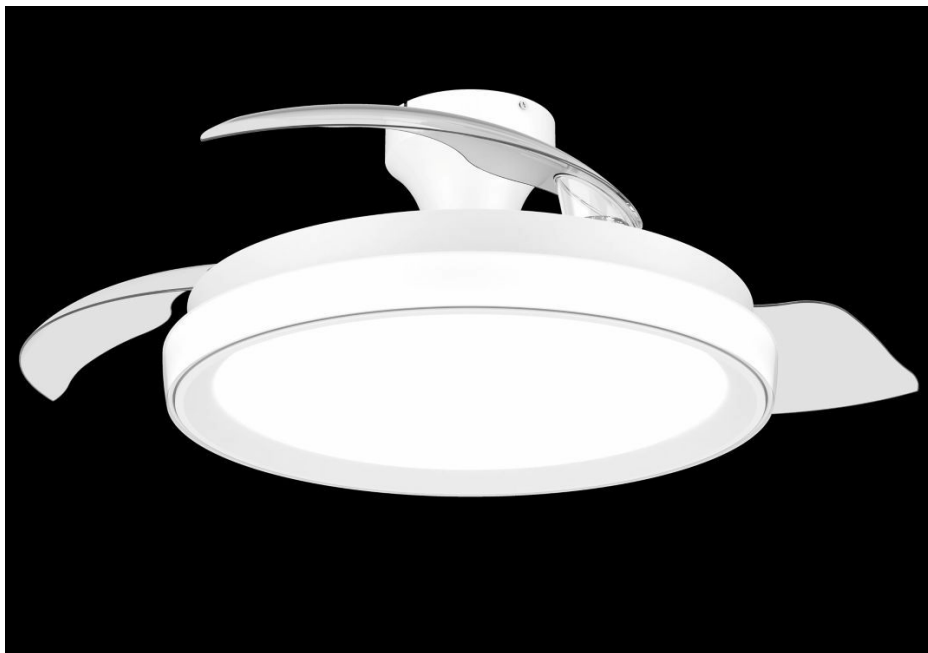

PHILIPS

Takfläktslampa Bliss

Taklampor med fläkt

2 700–6 500 K

Vit

Dimbar; Fjärrkontroll; Tunable White

8721103096029

Takfläkt med infällbart blad, dimbar och reglerbar LED-lampa

Takfläktslampan Philips Bliss med infällbara blad och LED-ljus ger en ljus, bekväm och snygg inomhusmiljö hela dagen och året runt. Med en optimerad aerodynamisk fläktbladsdesign, kraftfull luftvolym och två luftflödesriktningar ger takfläkten jämn prestanda där den kyler snabbt på sommaren och cirkulerar luften effektivt på vintern. Den ultratysta motorn stör inte din sömn eller koncentration och det stabila takfästet med perfekt viktbalanserade fläktblad minimerar all vobbling. Ljuset är av högsta kvalitet och har den flexibilitet som du alltid kan förvänta dig av Philips. Skapa perfekt atmosfär varje stund med smidig dimring, reglering (ner till 5 %) och inställbart vitt ljus från varmvitt (3000 K) till kallt dagsljus (6500 K). Vår uppgraderade RF-fjärrkontroll låter dig enkelt styra din takfläkt med LED-lampa var som helst i hemmet – och du behöver inte rikta fjärrkontrollen mot fläkten.

Funktioner

Enkel installation

Ny mekanisk design förkortar monteringen från 16 till 8 enkla steg för att spara tid och arbete

Tyst drift

Tyst DC-motor (<50 dB – lägre ljud än från ett kylskåp) som inte stör din sömn eller distraherar när du behöver koncentrera dig och ett stabilt takfäste minimerar skakningar