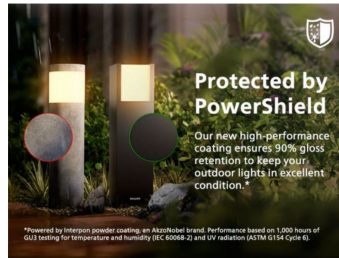

Philips Splay LED-utomhusväggslampa i antracitgrått är tillverkad av hållbar pressgjuten aluminium. Den är designad för ljusfördelning åt två håll, så att väggen lysas upp av gott om mjukt klart ljus. Den här utomhusbelysningen har utvecklats med ny teknik som minskar koldioxidutsläppen, materialspillet och energiförbrukningen.

Hållbara belysningslösningar

- Lång livslängd – upp till 50 000 timmar
- Ultra Efficient

Förstklassig kvalitet

- Hållbar design med PowerShield-beläggning

Framtagen för utomhusbruk

- IP44 – vädertålig

Ljus av hög kvalitet

- Varmvitt ljus, 2 700 K

Funktioner

Lång livslängd – upp till 50 000 timmar

Tillförlitlig, högkvalitativ LED-lampa som håller upp till 50 000 timmar. Du kan känna dig lugn och behöver inte oroa dig i årtal, utan kan bara njuta av den perfekta trädgårdslampan varje kväll.

Ultra Efficient

Förbrukar minst 50 % mindre energi jämfört med motsvarande LED-lampor av standardtyp från Philips.

Hållbar design

Skyddad av PowerShield För att bevara din utomhusbelysning i utmärkt skick använder vi ett högpresterande pulverbeläggning från Interpon, ett varumärke från AkzoNobel. Beläggningen skyddar mot blekning, repor, bucklor och rost, och är med motståndskraftig än traditionella färger.