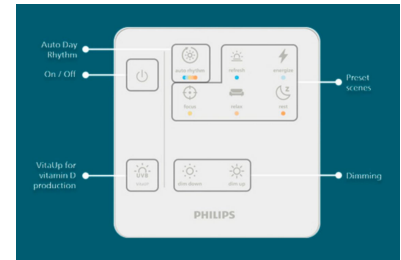

Enkel installation och styrning

Enkel och okomplicerad installation utan specialverktyg eller procedurer – intuitiv fjärrkontroll ingår

Specifikationer

Lampans egenskaper

- Avsedd användning: Inomhus
- Dimbar: Ja

Design och finish

- Färg: Vitt
- Material: Metall, Plast

Hållbarhet

- Antal tändcykler: 50 000
- Nominell livslängd: 25 000

Miljö

- Kassering av produkten: I slutet av (den ekonomiska) livslängden ska produkten kasseras enligt lokala regler. Släng inte produkten i det vanliga hushållsavfallet. Om du kasserar uttjänta produkter på rätt sätt bidrar du till att förebygga negativa konsekvenser för miljön och människors hälsa.