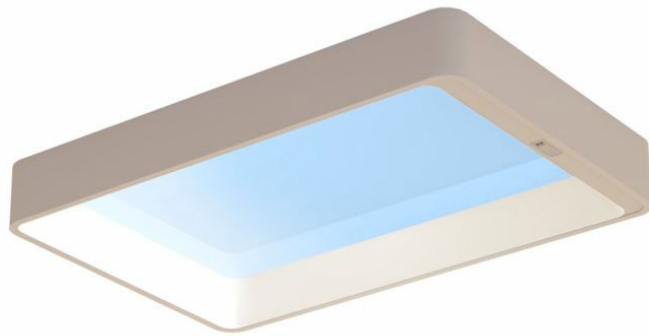

PHILIPS

Contemporary

Känslan av dagsljus inomhus

Ljus som anpassar sig till dygnsrytmen

Fjärrkontroll medföljer

8721103138910

Ta in Sky i hemmet

Philips Skylight VitaUp. Naturligt dagsljus som hjälper kroppens D-vitamin. Innehåller VitaUp-modulen som har utvecklats för att stödja kroppens naturliga D-vitaminproduktion.

Imiterar himlen

Särskilt utformad för att återge naturlig ljusstyrka, skuggor och solljus med djup för att skapa en illusion av dagsljus inomhus

Ljus som rör sig med dagen

Auto Day Rhythm justerar ljusstyrkan och nyanser automatiskt för att spegla en naturlig rytm med dagsljuset