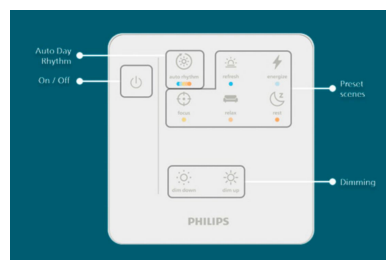

Enkel installation och styrning

- Enkel installation och styrning

Kan användas i fuktiga utrymmen

- Kan användas i fuktiga utrymmen

Funktioner

Imiterar himlen

Särskilt utformad för att återge naturlig ljusstyrka, skuggor och solljus med djup för att skapa en illusion av dagsljus inomhus

Ljus som rör sig med dagen

Auto Day Rhythm justerar ljusstyrkan och nyanser automatiskt för att spegla en naturlig rytm med dagsljuset

Uppiggas som naturligt dagsljus

Integrerad BioUp-motor ger blått berikat dagsljus när du ska vakna och varmt kvällsljus när du ska varva ner

Ljus som anpassas efter aktivitet

Fem dagsljusinspirerade förinställningsscener, från starkare fokusljus till mysigare kvällsstämning

Enkel installation och styrning (utan vitaup-skyld på fjärrkontrollen)