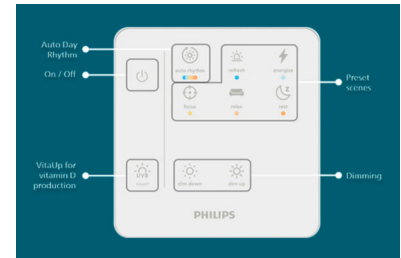

Enkel installation och styrning

Enkel och okomplicerad installation utan specialverktyg eller procedurer – intuitiv fjärrkontroll ingår

Specifikationer

Lampans egenskaper

- Avsedd användning: Inomhus
- Dimbar: Ja

Design och finish

- Färg: Vitt
- Material: Metall, Plast

Hållbarhet

- Antal tändcykler: 50 000
- Nominell livslängd: 25 000

Miljö

- Kassering av produkten: I slutet av (den ekonomiska) livslängden ska produkten kasseras enligt lokala regler. Släng inte produkten i det vanliga hushållsavfallet. Om du kasserar uttjänta produkter på rätt sätt bidrar du till att förebygga negativa konsekvenser för miljön och människors hälsa.