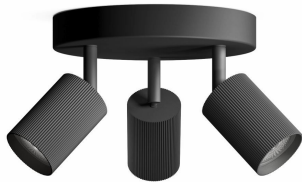

PHILIPS

Wyatt tak-/
väggspotlight 3x

Tak-/väggspotlights

Ljuskälla medföljer inte

Svart

ClickFix

8721103143471