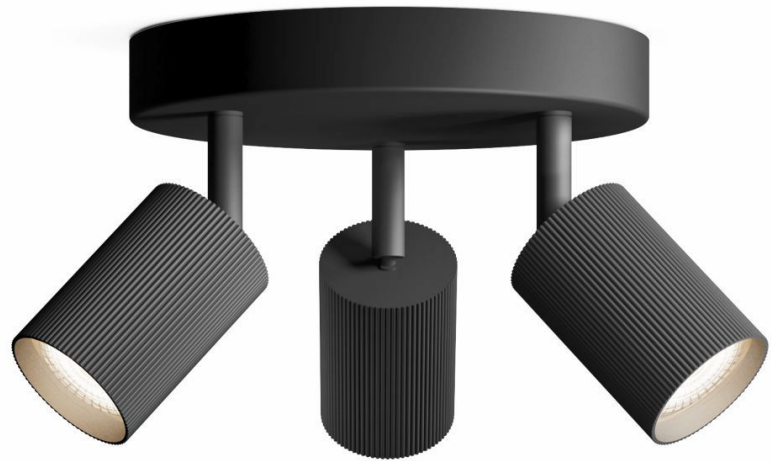

PHILIPS

Wyatt tak-/
väggspotlight 3x

Tak-/väggspotlights

Ljuskälla medföljer inte

Svart

ClickFix

8721103143471

Snygg och mångsidig belysning för hemmet

Inkludera denna praktiska spotlampa från Philips i ditt hem. Kombinera den med en LED-ljuskälla med GU10-sockel från Philips så får du högkvalitativ belysning som räcker i många år.

Lättanvänd

- Justerbart spothuvud
- Glödlampa medföljer ej

Enkel installation

- Lättmonterat med ClickFix

Enkel att uppleva

- Armaturen ger dig friheten att anpassa utseendet så att det passar din inredning och är perfekt att placera på väggen eller i taket.

Material och ytbehandling

Anpassningsbar montering för väggar eller tak

Material av hög kvalitet

Hållbart och snyggt material håller längre.

Specifikationer

Lampans egenskaper

- Avsedd användning: Inomhus
- Dimbar: Nej

Design och finish