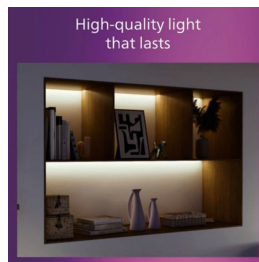

Anpassningsbar montering för väggar eller tak

Material av hög kvalitet

Hållbart och snyggt material håller längre.

Specifikationer

Lampans egenskaper

- Avsedd användning: Inomhus
- Dimbar: Nej

Design och finish

- Färg: Svart
- Material: Metall

Miljö

- Kassering av produkten: I slutet av (den ekonomiska) livslängden ska produkten kasseras enligt lokala regler. Släng inte produkten i det vanliga hushållsavfallet. Om du kasserar uttjänta produkter på rätt sätt bidrar du till att förebygga negativa konsekvenser för miljön och människors hälsa.

Extra funktion/tillbehör medföljer.

- Justerbart spothuvud: Ja
- Batterier medföljer: Nej
- click!FIX-montering: Ja
- Dimbar med fjärrkontroll: Nej
- Integrerad LED-belysning: Ja
- Fjärrkontroll medföljer: Nej

Ljusegenskaper

- Uppvärmningstid till 60 % ljus: <2

Övrigt

- Särskilt utformad för: Kök, Sovrum, Matrum, Garage, Vardagsrum, Hemmakontor, Korridor
- Stil: Contemporary
- Typ: Tak-/väggspotlights
- Fler egenskaper: ClickFix

Övriga egenskaper

- Ström: 150 mA