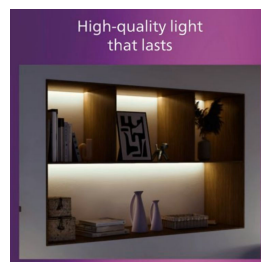

Anpassningsbar montering för väggar eller tak

Material av hög kvalitet

Hållbart och snyggt material håller längre.

Specifikationer

Lampans egenskaper

- Avsedd användning: Inomhus
- Dimbar: Nej

Design och finish

- Färg: Svart
- Material: Glas, Metall

Miljö

- Kassering av produkten: I slutet av (den ekonomiska) livslängden ska produkten kasseras enligt lokala regler. Släng inte produkten i det vanliga hushållsavfallet. Om du kasserar uttjänta produkter på rätt sätt bidrar du till att förebygga negativa konsekvenser för miljön och människors hälsa.

Extra funktion/tillbehör medföljer.

- Justerbart spothuvud: Ja
- Batterier medföljer: Nej
- click!FIX-montering: Ja
- Dimbar med fjärrkontroll: Nej
- Integrerad LED-belysning: Ja
- Fjärrkontroll medföljer: Nej

Ljusegenskaper

- Uppvärmningstid till 60 % ljus: <2

Övrigt

- Särskilt utformad för: Kök, Sovrum, Matrum, Garage, Vardagsrum, Hemmakontor, Korridor
- Stil: Contemporary
- Typ: Tak-/väggspotlights
- Fler egenskaper: ClickFix

Övriga egenskaper

- Ström: 100 mA