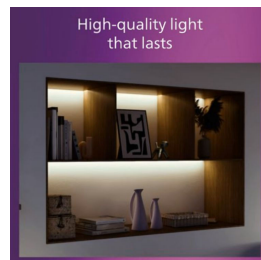

Anpassningsbar montering för väggar eller tak

Material av hög kvalitet

Hållbart och snyggt material håller längre.

Specifikationer

Lampans egenskaper

- Avsedd användning: Inomhus
- Dimbar: Nej

Design och finish

- Färg: Svart
- Material: Glas, Metall

Miljö

- Kassering av produkten: I slutet av (den ekonomiska) livslängden ska produkten kasseras enligt lokala regler. Släng inte produkten i det vanliga hushållsavfallet. Om du kasserar uttjänta produkter på rätt sätt bidrar du till att förebygga negativa konsekvenser för miljön och människors hälsa.

Extra funktion/tillbehör medföljer.

- Justerbart spothuvud: Ja
- Batterier medföljer: Nej
- click!FIX-montering: Ja
- Dimbar med fjärrkontroll: Nej
- Integrerad LED-belysning: Ja
- Fjärrkontroll medföljer: Nej

Ljusegenskaper

- Uppvärmningstid till 60 % ljus: <2

Övrigt

- Särskilt utformad för: Kök, Sovrum, Matrum, Garage, Vardagsrum, Hemmakontor, Korridor
- Stil: Contemporary
- Typ: Tak-/väggspotlights
- Fler egenskaper: ClickFix

Övriga egenskaper

- Ström: 150 mA