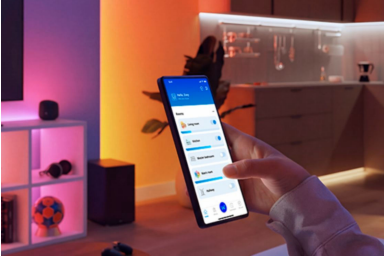

HDMI 2.1-synkboxen har en ultrasnabb uppdateringsfrekvens – med stöd för 4K vid 120Hz och 8K vid 60Hz – för realtidssynkning med allt innehåll, från filmer till videospel, via HDMI. Den fyrsidiga RGBIC-TV-bakgrundsbelysningen projicerar en immersiv belysning mot väggen i flera färger som blandas synkront. Förbättra ditt hemmaunderhållningssystem med synkbar smart belysning som är enkel att installera och utbyggbar – synka så många kompatibla lampor du vill och använd en HDMI-switch om du vill koppla in flera HDMI-enheter. Styr allt med WiZ-appen, Alexa eller Google Home.

Enkel installation

- Enkel att installera

Smart kontroll

- Styr det på ditt sätt

Smarta funktioner

- Förvandla ditt underhållningssystem hemma
- Anpassningsbara synklägen
- HDMI 2.1

Smarta enheter

- Matter-certifierad

Funktioner

Enkel att installera

Anslut bakgrundsbelysningen till din tv, installera din synkbox och få uppslukande underhållning direkt.

Styr det på ditt sätt

Styr den enkelt med WiZ-appen eller röstkommandon via Google eller Alexa. Du kan ställa in dina lampor så de tänds och släcks automatiskt med din tv.

Förvandla ditt underhållningssystem hemma

Synka dina smarta lampor med valfritt videoinnehåll via HDMI och kastas rakt in i handlingen i dina favoritfilmer, videospel och sport.

Anpassningsbara synklägen