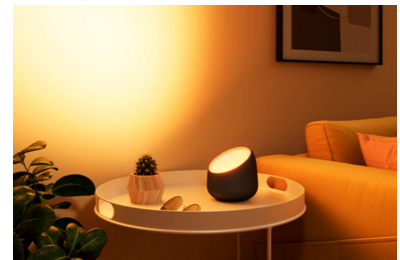

Stilren design

Snygg liten lampa som finns i både svart och vitt, designad för att passa in i stilren svensk heminredning.

Specifikationer

Lampans egenskaper

- Avsedd användning: Inomhus
- Dimbar: Ja

Design och finish

- Färg: Svart
- Material: Plast