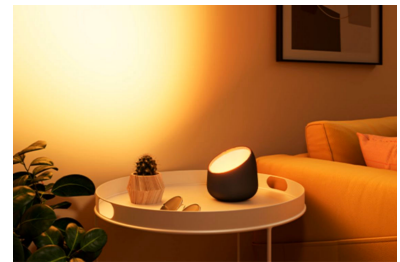

Stilren design

Snygg liten lampa som finns i både svart och vitt, designad för att passa in i stilren svensk heminredning.

Specifikationer

Lampans egenskaper

- Avsedd användning: Inomhus
- Dimbar: Ja

Design och finish

- Färg: Vitt
- Material: Plast