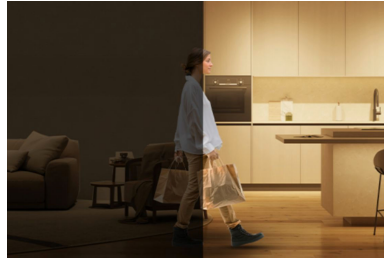

SpaceSense-rörelsedetektor

Gör om dina lampor till rörelsesensorer med integrerad SpaceSense-teknik så de slås på automatiskt när du kommer in i rummet – allt du behöver är två eller fler Connected by WiZ-lampor eller Connected by WiZ-enheter!