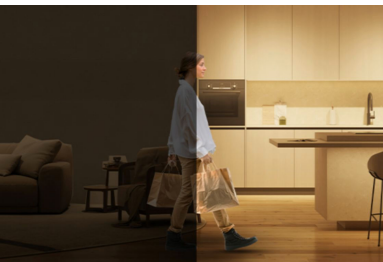

SpaceSense-rörelsedetektor

Gör om dina lampor till rörelsesensorer med integrerad SpaceSense-teknik så de slås på automatiskt när du kommer in i rummet – allt du behöver är två eller fler Connected by WiZ-lampor eller Connected by WiZ-enheter!