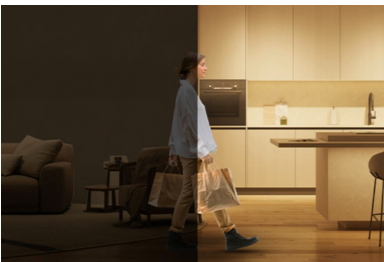

SpaceSense-rörelsedetektor

Gör om dina lampor till rörelsesensorer med integrerad SpaceSense-teknik så de slås på automatiskt när du kommer in i rummet – allt du behöver är två eller fler Connected by WiZ-lampor eller Connected by WiZ-enheter!