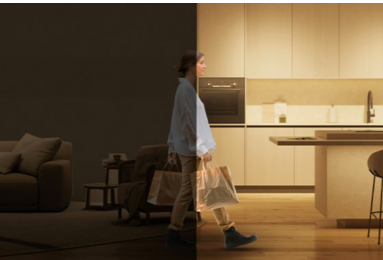

SpaceSense-rörelsedetektor

Gör om dina lampor till rörelsesensorer med integrerad SpaceSense-teknik så de slås på automatiskt när du kommer in i rummet – allt du behöver är två eller fler Connected by WiZ-lampor eller Connected by WiZ-enheter!