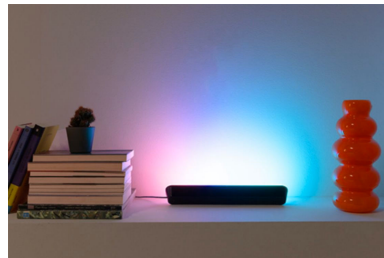

Skapa dynamisk flerfärgsbelysning med gradientljusskenor (två medföljer). RGBIC-tekniken ger livfulla ljuseffekter i flera färger samtidigt. Placera dem horisontellt, vertikalt eller bakom din tv/skärm och skapa perfekt stämning för olika tillfällen. Förinställda lägen med enkel växling mellan dynamiska och statiska ljusinställningar. Du kan också synka dina ljusskenor med tv-skärmen (synkhårdvara krävs) eller låta dem dansa i takt med dina favoritlåtar.

Synkronisera med musik

Känn rytmen med Music Sync. Synka enkelt dina lampor och favoritlåtar med mikrofonen på din smartphone.

Matter-certifierad

Styr allt med din smart hem-assistent – Matter-kompatibel för sömlös integrering med Alexa, Google Hem och Apple Home.

Jämna gradienter

Sprid ljus över väggarna med flera färger samtidigt, så de blandas och skapar fina ljusgradienteffekter.

Immersiv belysning

Förvandla underhållningsupplevelser hemma med synkning av dina lampor till musik och video – synkroniseringshårdvara krävs.

Flera monteringsalternativ

Du kan lägga ljusskenorna horisontellt eller använda monteringsfästena för att ställa dem bakom en skärm eller bredvid tv:n.

Specifikationer

Lampans egenskaper

- Avsedd användning: Inomhus
- Dimbar: Ja