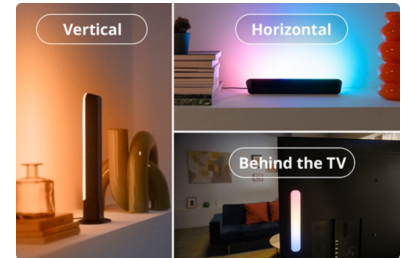

Synkronisera med musik

Känn rytmen med Music Sync. Synka enkelt dina lampor och favoritlåtar med mikrofonen på din smartphone.

Matter-certifierad

Styr allt med din smart hem-assistent – Matter-kompatibel för sömlös integrering med Alexa, Google Hem och Apple Home.

Jämna gradienter

Sprid ljus över väggarna med flera färger samtidigt, så de blandas och skapar fina ljusgradienteffekter.

Immersiv belysning

Förvandla underhållningsupplevelser hemma med synkning av dina lampor till musik och video – synkroniseringshårdvara krävs.

Flera monteringsalternativ

Du kan lägga ljusskenorna horisontellt eller använda monteringsfästena för att ställa dem bakom en skärm eller bredvid tv:n.

Specifikationer

Lampans egenskaper

- Avsedd användning: Inomhus
- Dimbar: Ja