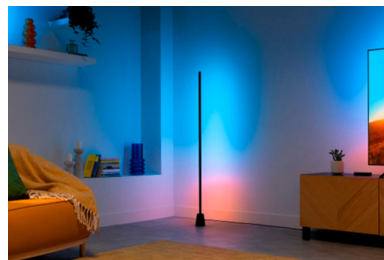

Skapa dynamisk flerfärgsbelysning med gradientljusskenor (två medföljer). RGBIC-tekniken ger livfulla ljuseffekter i flera färger samtidigt. Placera dem horisontellt, vertikalt eller bakom din tv/skärm och skapa perfekt stämning för olika tillfällen. Förinställda lägen med enkel växling mellan dynamiska och statiska ljusinställningar. Du kan också synka dina ljusskenor med tv-skärmen (synkhårdvara krävs) eller låta dem dansa i takt med dina favoritlåtar.

Synkronisera med musik

Känn rytmen med Music Sync. Synka enkelt dina lampor och favoritlåtar med mikrofonen på din smartphone.

Matter-certifierad

Styr allt med din smart hem-assistent – Matter-kompatibel för sömlös integrering med Alexa, Google Hem och Apple Home.

Jämna gradienter

Sprid ljus över väggarna med flera färger samtidigt, så de blandas och skapar fina ljusgradienteffekter.

Immersiv belysning

Förvandla underhållningsupplevelser hemma med synkning av dina lampor till musik och video – synkroniseringshårdvara krävs.

Flera monteringsalternativ

Du kan lägga ljusskenorna horisontellt eller använda monteringsfästena för att ställa dem bakom en skärm eller bredvid tv:n.

Specifikationer

Lampans egenskaper

- Avsedd användning: Inomhus
- Dimbar: Ja