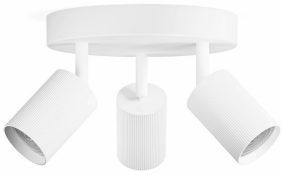

PHILIPS

Wyatt tak-/
väggspotlight 3x

Tak-/väggspotlights

Ljuskälla medföljer inte

Vit

ClickFix

8721103163172

Snygg och mångsidig belysning för hemmet

Inkludera denna praktiska spotlampa från Philips i ditt hem. Kombinera den med en LED-ljuskälla med GU10-sockel från Philips så får du högkvalitativ belysning som räcker i många år.

Lättanvänd

- Justerbart spothuvud
- Glödlampa medföljer ej

Enkel installation

- Lättmonterat med ClickFix

Enkel att uppleva

- Armaturen ger dig friheten att anpassa utseendet så att det passar din inredning och är perfekt att placera på väggen eller i taket.

Material och ytbehandling

Anpassningsbar montering för väggar eller tak

Material av hög kvalitet

Hållbart och snyggt material håller längre.

Specifikationer

Lampans egenskaper

- Avsedd användning: Inomhus
- Dimbar: Nej

Design och finish