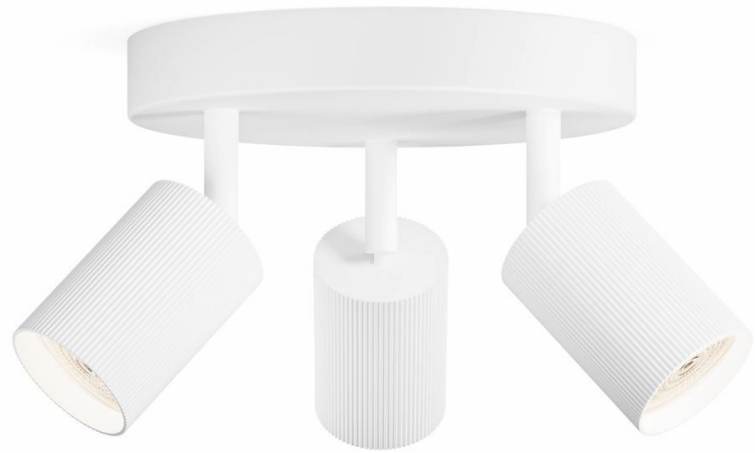

PHILIPS

Wyatt tak-/
väggspotlight 3x

Tak-/väggspotlights

Ljuskälla medföljer inte

Vit

ClickFix

8721103163172

Snygg och mångsidig belysning för hemmet

Inkludera denna praktiska spotlampa från Philips i ditt hem. Kombinera den med en LED-ljuskälla med GU10-sockel från Philips så får du högkvalitativ belysning som räcker i många år.

Lättanvänd

- Justerbart spothuvud
- Glödlampa medföljer ej

Enkel installation

- Lättmonterat med ClickFix

Enkel att uppleva

- Armaturen ger dig friheten att anpassa utseendet så att det passar din inredning och är perfekt att placera på väggen eller i taket.

Material och ytbehandling

Anpassningsbar montering för väggar eller tak

Material av hög kvalitet

Hållbart och snyggt material håller längre.

Specifikationer

Lampans egenskaper

- Avsedd användning: Inomhus
- Dimbar: Nej

Design och finish