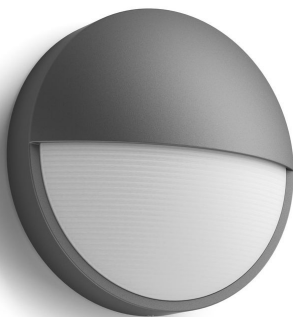

# PHILIPS

Stenska svetilka  
Capricorn 5,5 W

myGarden

2700 K

Antracit

Vodoodporna

16455/93/16

## Uživajte na čudovito osvetljenem vrtu

Zunanja stenska svetilka LED Philips Capricorn LED okrogle kupolaste oblike v elegantni antracitno sivi barvi je izdelana iz vzdržljivega litega aluminija. Elegantna oblika polmeseca popestri zunanje prostore z močno, vendar razpršeno toplo belo svetlobo.