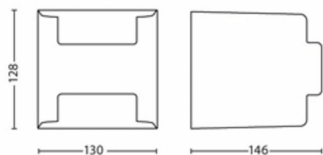

Zasnovano za vrt

- IP44 – odporno na vremenske pogoje