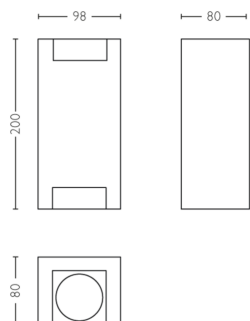

PHILIPS

Stenska svetilka Trowel
5 W GU10, brez sijalke

myGarden

Brez sijalke

Aluminij

Vodoodporna

17339/48/PN