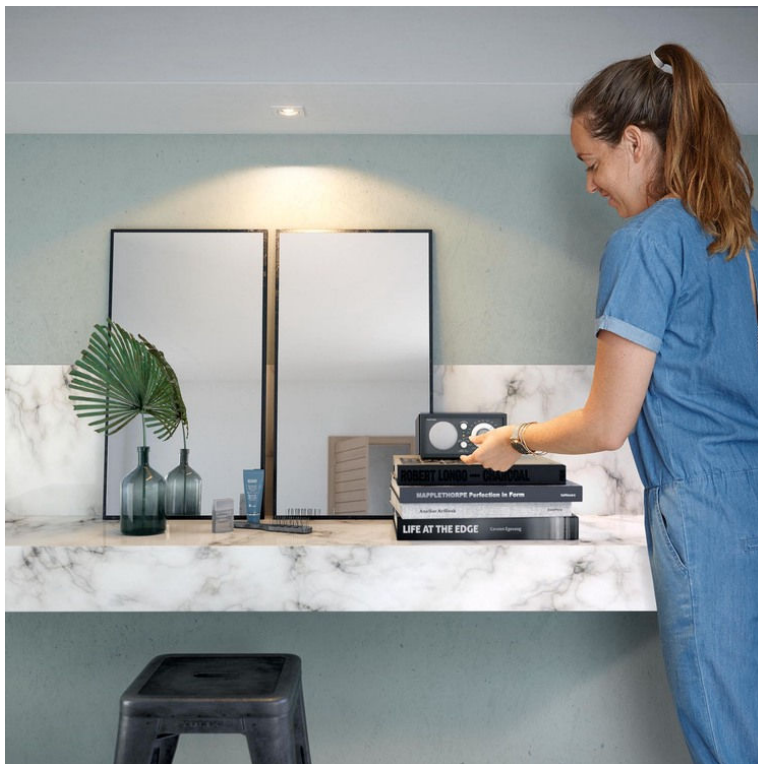

## Ustvarite pravo svetlobo

Vgradni reflektor Philips Enneper je izdelan iz zelo kakovostnih materialov in njegove preproste linije so primerne za vsak slog. Zanj izberite še sijalko Philips GU10 LED in si zagotovite kakovostno osvetlitev z dolgo življenjsko dobo.