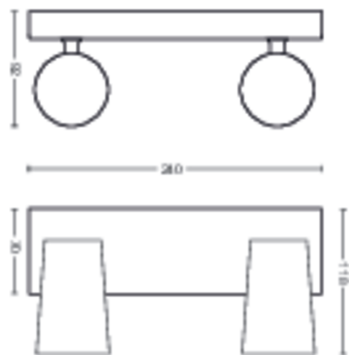

PHILIPS

Stropni/stenski
reflektor Paisley 2 x

Stropni/stenski reflektorji

Brez sijalke

Aluminij

50572/48/PN