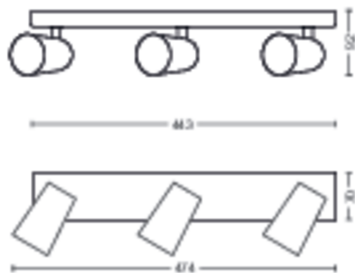

PHILIPS

Stropni/stenski
reflektor Paisley 3 x

Stropni/stenski reflektorji

Brez sijalke

Bela

50573/31/PN