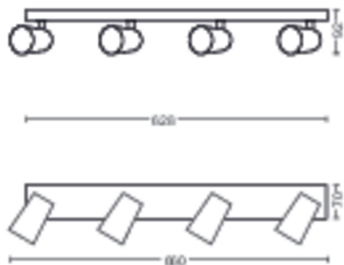

PHILIPS

Stropni/stenski
reflektor Paisley 4 x

Stropni/stenski reflektorji

Brez sijalke

Bela

50574/31/PN