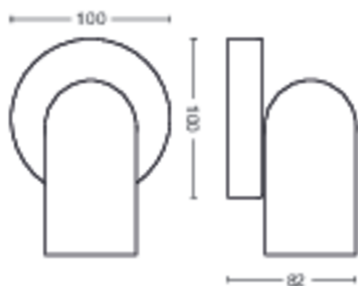

PHILIPS

Stropni/stenski
reflektor Pongee

Stropni/stenski reflektorji

Brez sijalke

Bela

50581/31/PN